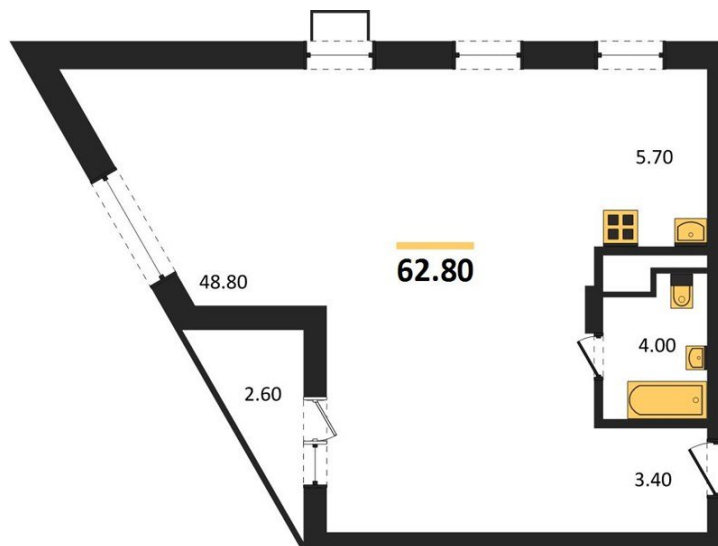

1983

НЕДВИЖИМОСТЬ И ИНВЕСТИЦИИ

Студия № 380

Этаж 8/14 · 62,80 м²

Студия

г. Воронеж

<https://xn--36-6kch5aj8bbq6g.xn--p1ai/search/new/10160/>

№ квартиры	380	Этаж	8 / 14
Площадь	62,80 м²	Жилая	48,80 м²
Отделка	Предчистовая		