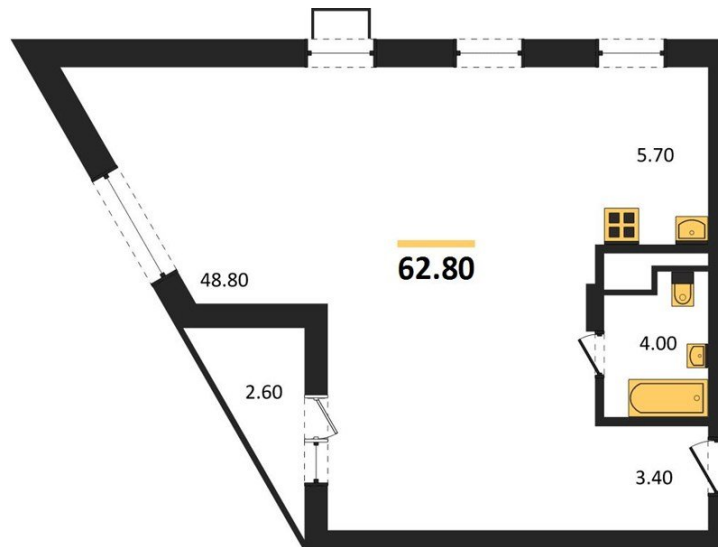

1983

НЕДВИЖИМОСТЬ И ИНВЕСТИЦИИ

Студия № 368

Этаж 6/14 · 62,80 м²

Студия

г. Воронеж

<https://xn--36-6kch5aj8bbq6g.xn--p1ai/search/new/10158/>

№ квартиры	368	Этаж	6 / 14
Площадь	62,80 м²	Жилая	48,80 м²
Отделка	Предчистовая		