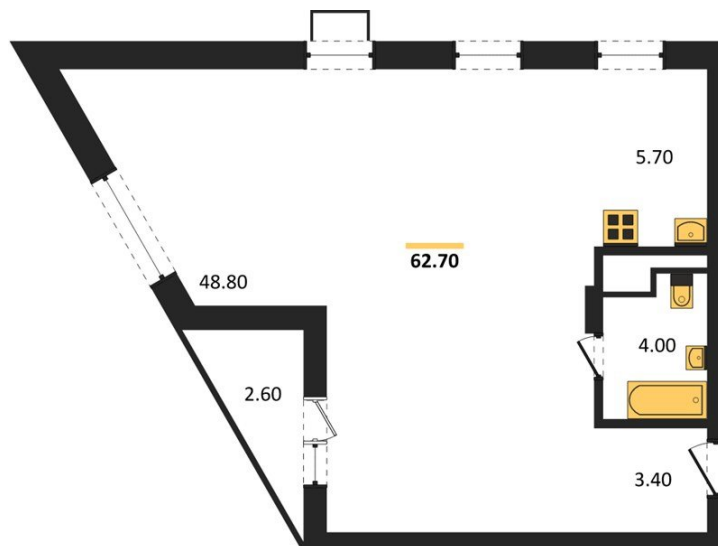

1983

НЕДВИЖИМОСТЬ И ИНВЕСТИЦИИ

Студия № 362

Этаж 5/14 · 62,80 м²

Студия

г. Воронеж

<https://xn--36-6kch5aj8bbq6g.xn--p1ai/search/new/10157/>

№ квартиры	362	Этаж	5 / 14
Площадь	62,80 м²	Жилая	48,80 м²
Отделка	Предчистовая		