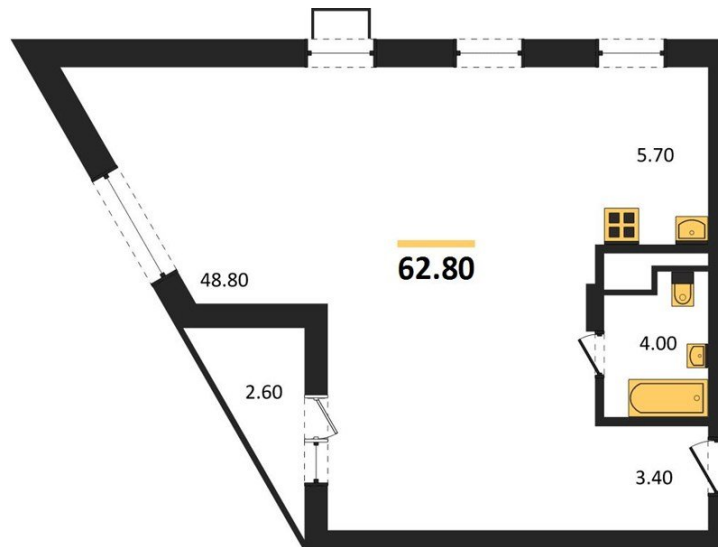

1983

НЕДВИЖИМОСТЬ И ИНВЕСТИЦИИ

Студия № 356

Этаж 4/14 · 62,80 м²

Студия

г. Воронеж

<https://xn--36-6kch5aj8bbq6g.xn--p1ai/search/new/10156/>

№ квартиры	356	Этаж	4 / 14
Площадь	62,80 м²	Жилая	48,80 м²
Отделка	Предчистовая		