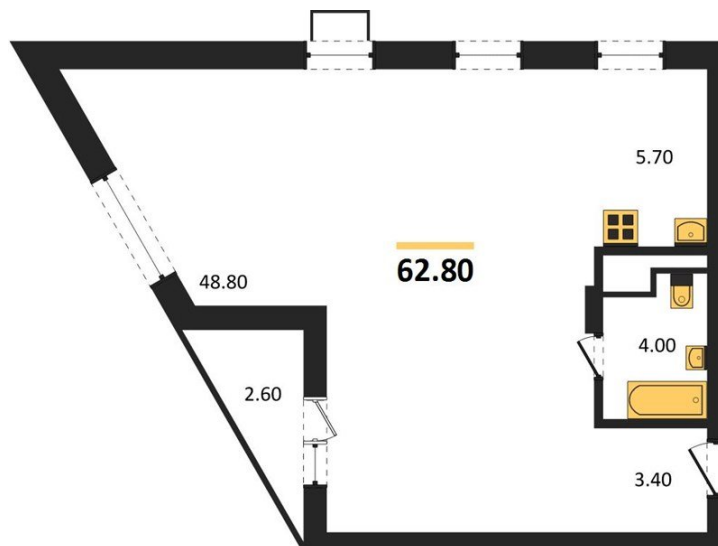

1983

НЕДВИЖИМОСТЬ И ИНВЕСТИЦИИ

Студия № 350

Этаж 3/14 · 62,80 м²

Студия

г. Воронеж

<https://xn--36-6kch5aj8bbq6g.xn--p1ai/search/new/10155/>

№ квартиры	350	Этаж	3 / 14
Площадь	62,80 м²	Жилая	48,80 м²
Отделка	Предчистовая		