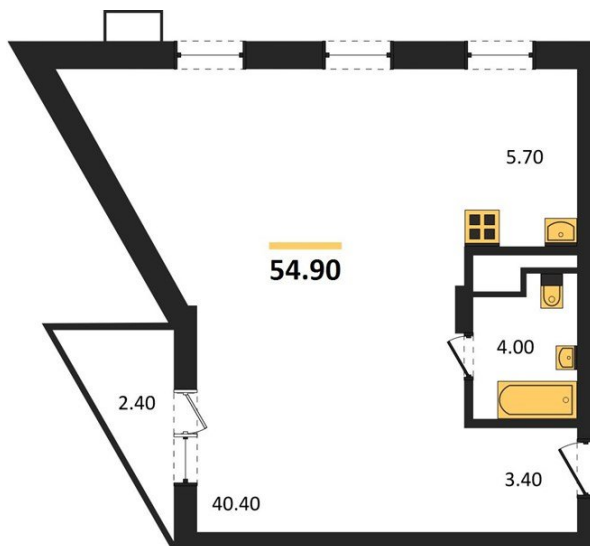

1983

НЕДВИЖИМОСТЬ И ИНВЕСТИЦИИ

Студия № 338

Этаж 1/14 · 54,90 м²

Студия

г. Воронеж

<https://xn--36-6kch5aj8bbq6g.xn--p1ai/search/new/10148/>

№ квартиры	338	Этаж	1 / 14
Площадь	54,90 м²	Жилая	40,40 м²
Отделка	Предчистовая		