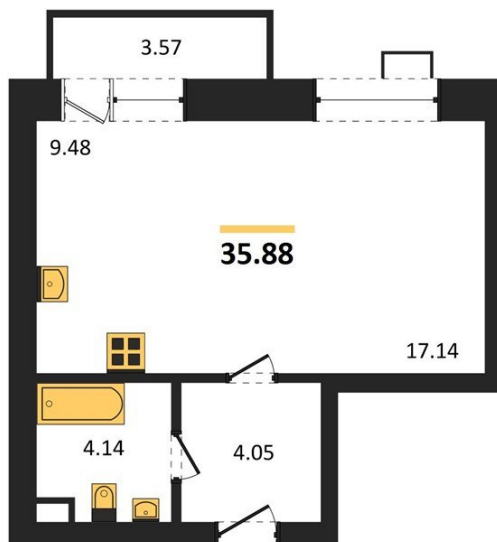

1983

НЕДВИЖИМОСТЬ И ИНВЕСТИЦИИ

Студия № 163

Этаж 8/10 · 35,90 м²

Расположен В Экологически Чистом Районе

г. Воронеж

<https://xn--36-6kch5aj8bbq6g.xn--p1ai/search/new/10137/>

№ квартиры	163	Этаж	8 / 10
Площадь	35,90 м²	Жилая	17,10 м²
Отделка	Предчистовая		