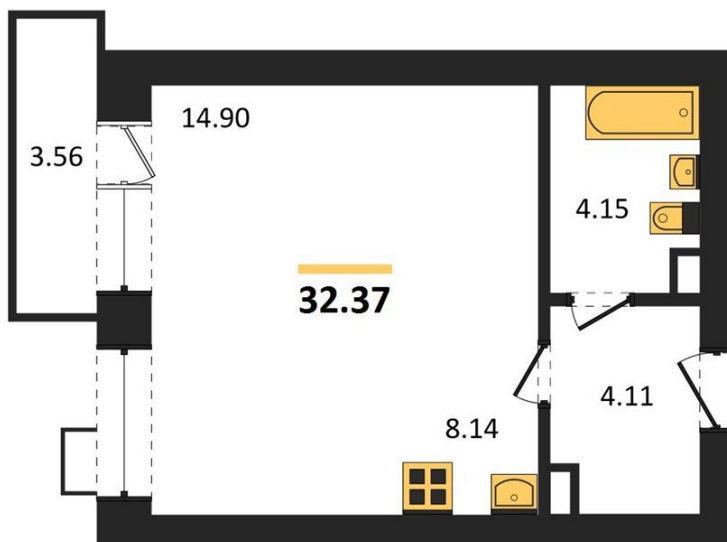

1983

НЕДВИЖИМОСТЬ И ИНВЕСТИЦИИ

Студия № 135

Этаж 7/10 · 32,40 м²

Расположен В Экологически Чистом Районе

г. Воронеж

<https://xn--36-6kch5aj8bbq6g.xn--p1ai/search/new/10133/>

№ квартиры	135	Этаж	7 / 10
Площадь	32,40 м²	Жилая	14,90 м²
Отделка	Предчистовая		