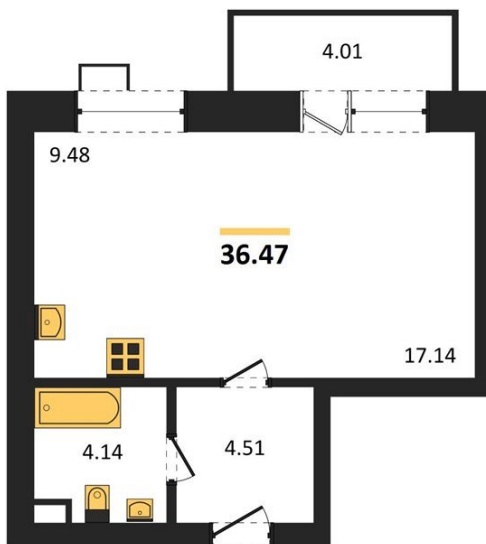

1983

НЕДВИЖИМОСТЬ И ИНВЕСТИЦИИ

Студия № 155

Этаж 2/10 · 36,50 м²

Расположен В Экологически Чистом Районе

г. Воронеж

<https://xn--36-6kch5aj8bbq6g.xn--p1ai/search/new/10123/>

№ квартиры	155	Этаж	2 / 10
Площадь	36,50 м²	Жилая	17,10 м²
Отделка	Предчистовая		