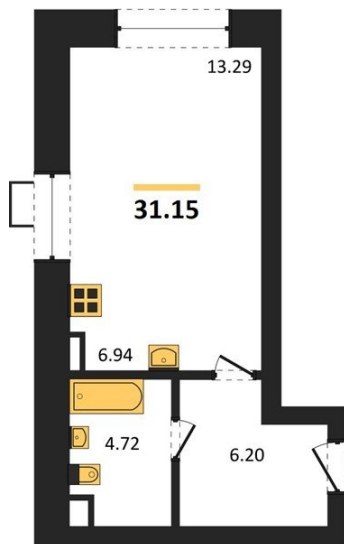

1983

НЕДВИЖИМОСТЬ И ИНВЕСТИЦИИ

Студия № 140

Этаж 3/10 · 31,20 м²

Расположен В Экологически Чистом Районе

г. Воронеж

<https://xn--36-6kch5aj8bbq6g.xn--p1ai/search/new/10114/>

№ квартиры	140	Этаж	3 / 10
Площадь	31,20 м²	Жилая	13,30 м²
Отделка	Предчистовая		