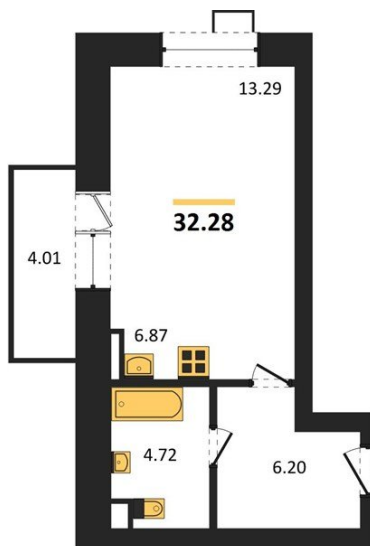

1983

НЕДВИЖИМОСТЬ И ИНВЕСТИЦИИ

Студия № 150

Этаж 8/10 · 32,30 м²

Расположен В Экологически Чистом Районе

г. Воронеж

<https://xn--36-6kch5aj8bbq6g.xn--p1ai/search/new/10109/>

№ квартиры	150	Этаж	8 / 10
Площадь	32,30 м²	Жилая	13,30 м²
Отделка	Предчистовая		