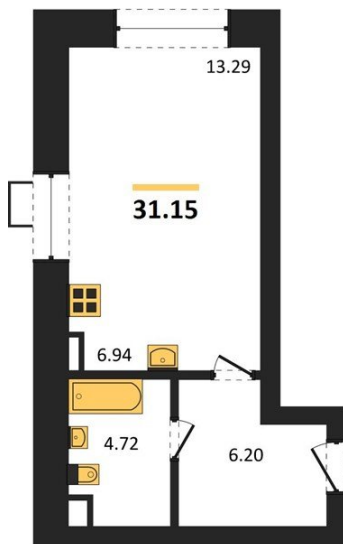

1983

НЕДВИЖИМОСТЬ И ИНВЕСТИЦИИ

Студия № 138

Этаж 2/10 · 31,20 м²

Расположен В Экологически Чистом Районе

г. Воронеж

<https://xn--36-6kch5aj8bbq6g.xn--p1ai/search/new/10105/>

№ квартиры	138	Этаж	2 / 10
Площадь	31,20 м²	Жилая	13,30 м²
Отделка	Предчистовая		