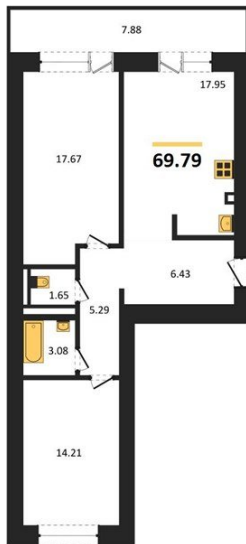

1983

НЕДВИЖИМОСТЬ И ИНВЕСТИЦИИ

2-комнатная квартира № 422Этаж 2/14 · 70,40 м²**2-комнатная квартира**

г. Воронеж

<https://xn--36-6kch5aj8bbq6g.xn--p1ai/search/new/10058/>

№ квартиры	422	Этаж	2 / 14
Площадь	70,40 м²	Жилая	31,90 м²
Кухня	18,00 м²	Отделка	Предчистовая