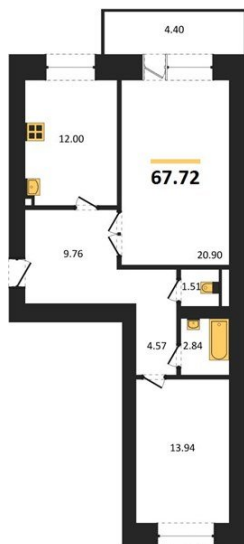

1983

НЕДВИЖИМОСТЬ И ИНВЕСТИЦИИ

2-комнатная квартира № 415Этаж 1/14 · 68,10 м²**2-комнатная квартира**

г. Воронеж

<https://xn--36-6kch5aj8bbq6g.xn--p1ai/search/new/10048/>

№ квартиры	415	Этаж	1 / 14
Площадь	68,10 м²	Жилая	34,80 м²
Кухня	12,00 м²	Отделка	Предчистовая