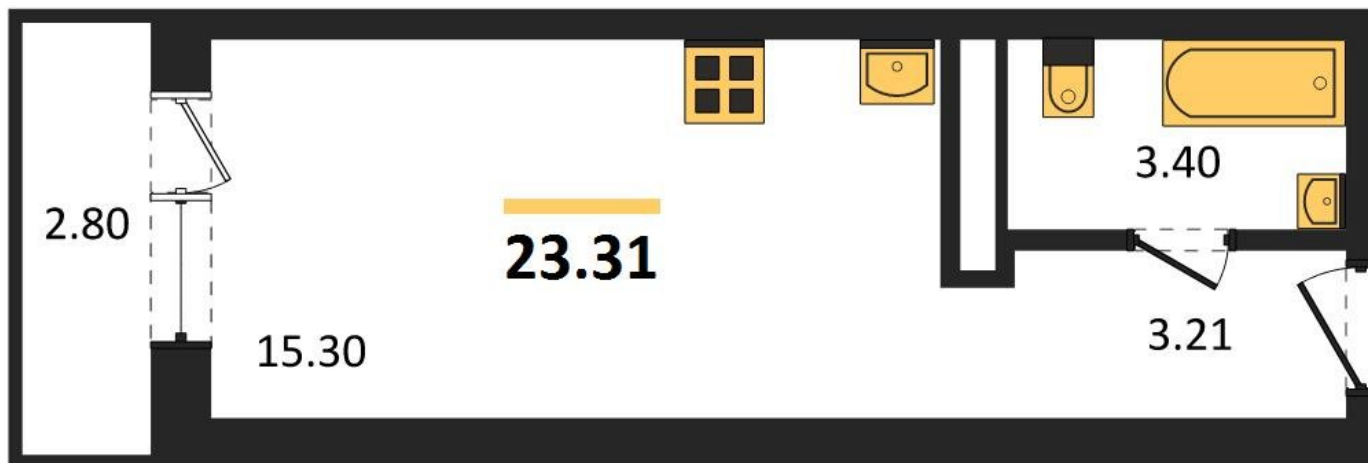

1983

НЕДВИЖИМОСТЬ И ИНВЕСТИЦИИ

Студия № 952

Этаж 9/19 · 23,30 м²

Создан Так

г. Воронеж

<https://xn--36-6kch5aj8bbq6g.xn--p1ai/search/new/10029/>

№ квартиры	952	Этаж	9 / 19
Площадь	23,30 м²	Жилая	15,30 м²
Отделка	Без отделки		