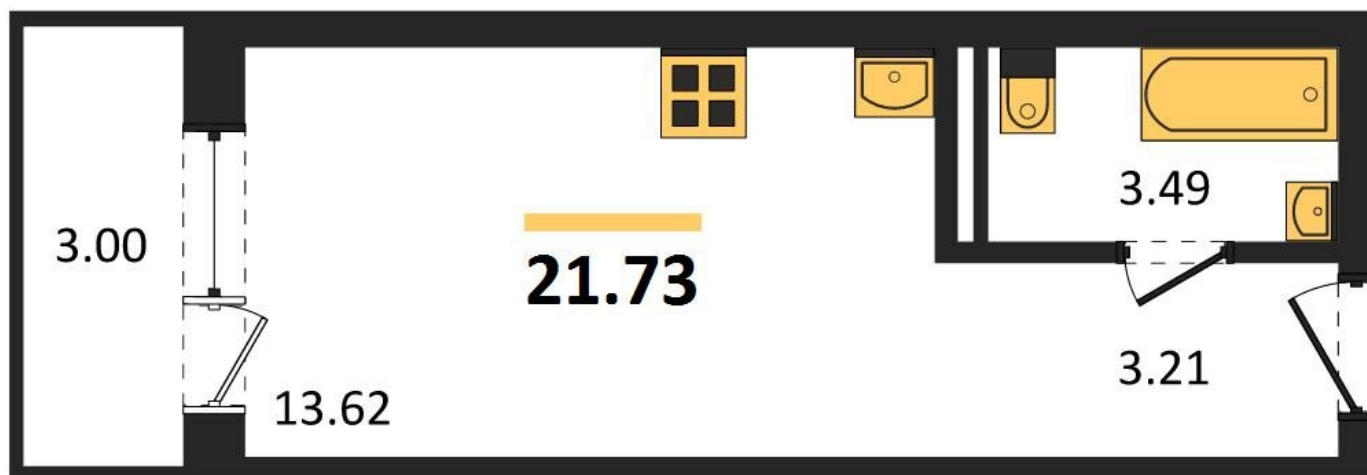

## Студия № 660

Этаж 8/19 · 21,70 м²

### Создан Так

г. Воронеж

<https://xn--36-6kch5aj8bbq6g.xn--p1ai/search/new/10000/>

№ квартиры	<b>660</b>	Этаж	<b>8 / 19</b>
Площадь	<b>21,70 м²</b>	Жилая	<b>13,60 м²</b>
Отделка	<b>Без отделки</b>		

Цена за м² **131 181 ₺**