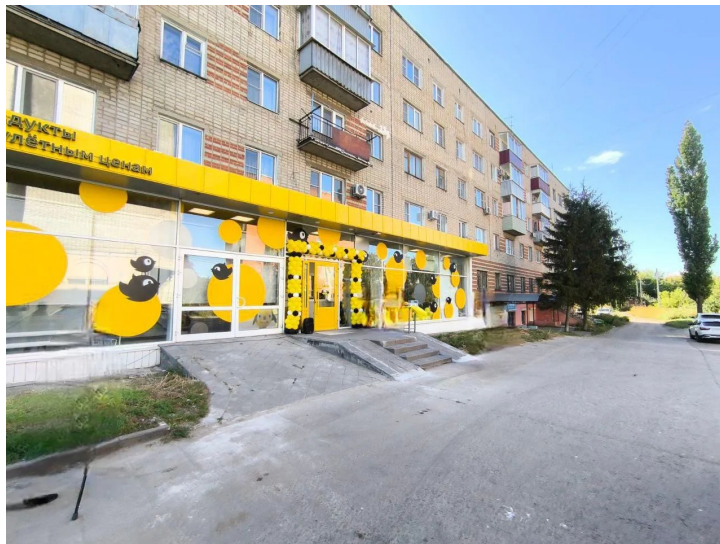

1983

НЕДВИЖИМОСТЬ И ИНВЕСТИЦИИ

Студия

Этаж 1/5 · 750,20 м²

Готовый арендный бизнес

г. Тамбов, ул. Киквидзе, д. 102

<https://xn--36-6kch5aj8bbq6g.xn--p1ai/search/avito/9900000002/>

№ квартиры