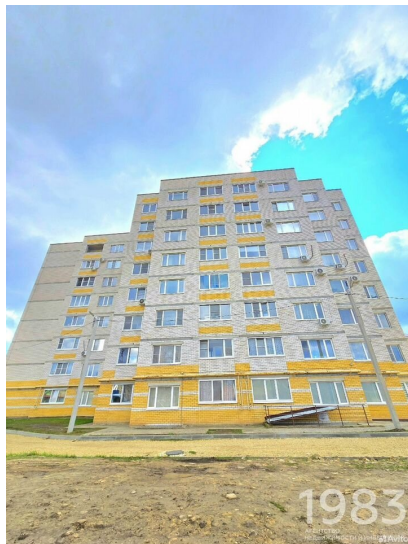

1983

НЕДВИЖИМОСТЬ И ИНВЕСТИЦИИ

2-комнатная квартира

Этаж 1/8 · 59,10 м²

2-комнатная квартира

Воронежская область, рабочий посёлок Хохольский, Спортивная улица, 26/4

<https://xn--36-6kch5aj8bbq6g.xn--p1ai/search/avito/8027853071/>

№ квартиры		Этаж	1 / 8
Площадь	59,10 м²	Жилая	40,70 м²
Кухня	7,90 м²	Отделка	Требуется

МАТЕРИАЛ ДОМА

Монолитно-кирпичный

Цена за м²

69 988 ₹

Стоимость

4 136 300 ₹

Действительно на 15.06.2026