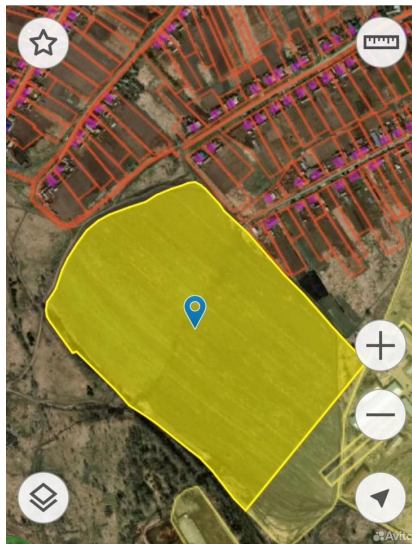

1983

НЕДВИЖИМОСТЬ И ИНВЕСТИЦИИ

Студия

Этаж 0 · 0,00 м²

Участок Сельхозназначения (СНТ, ДНП)

Воронежская область, Лискинский район, Троицкое сельское поселение

<https://xn--36-6kch5aj8bbq6g.xn--p1ai/search/avito/7419247988/>